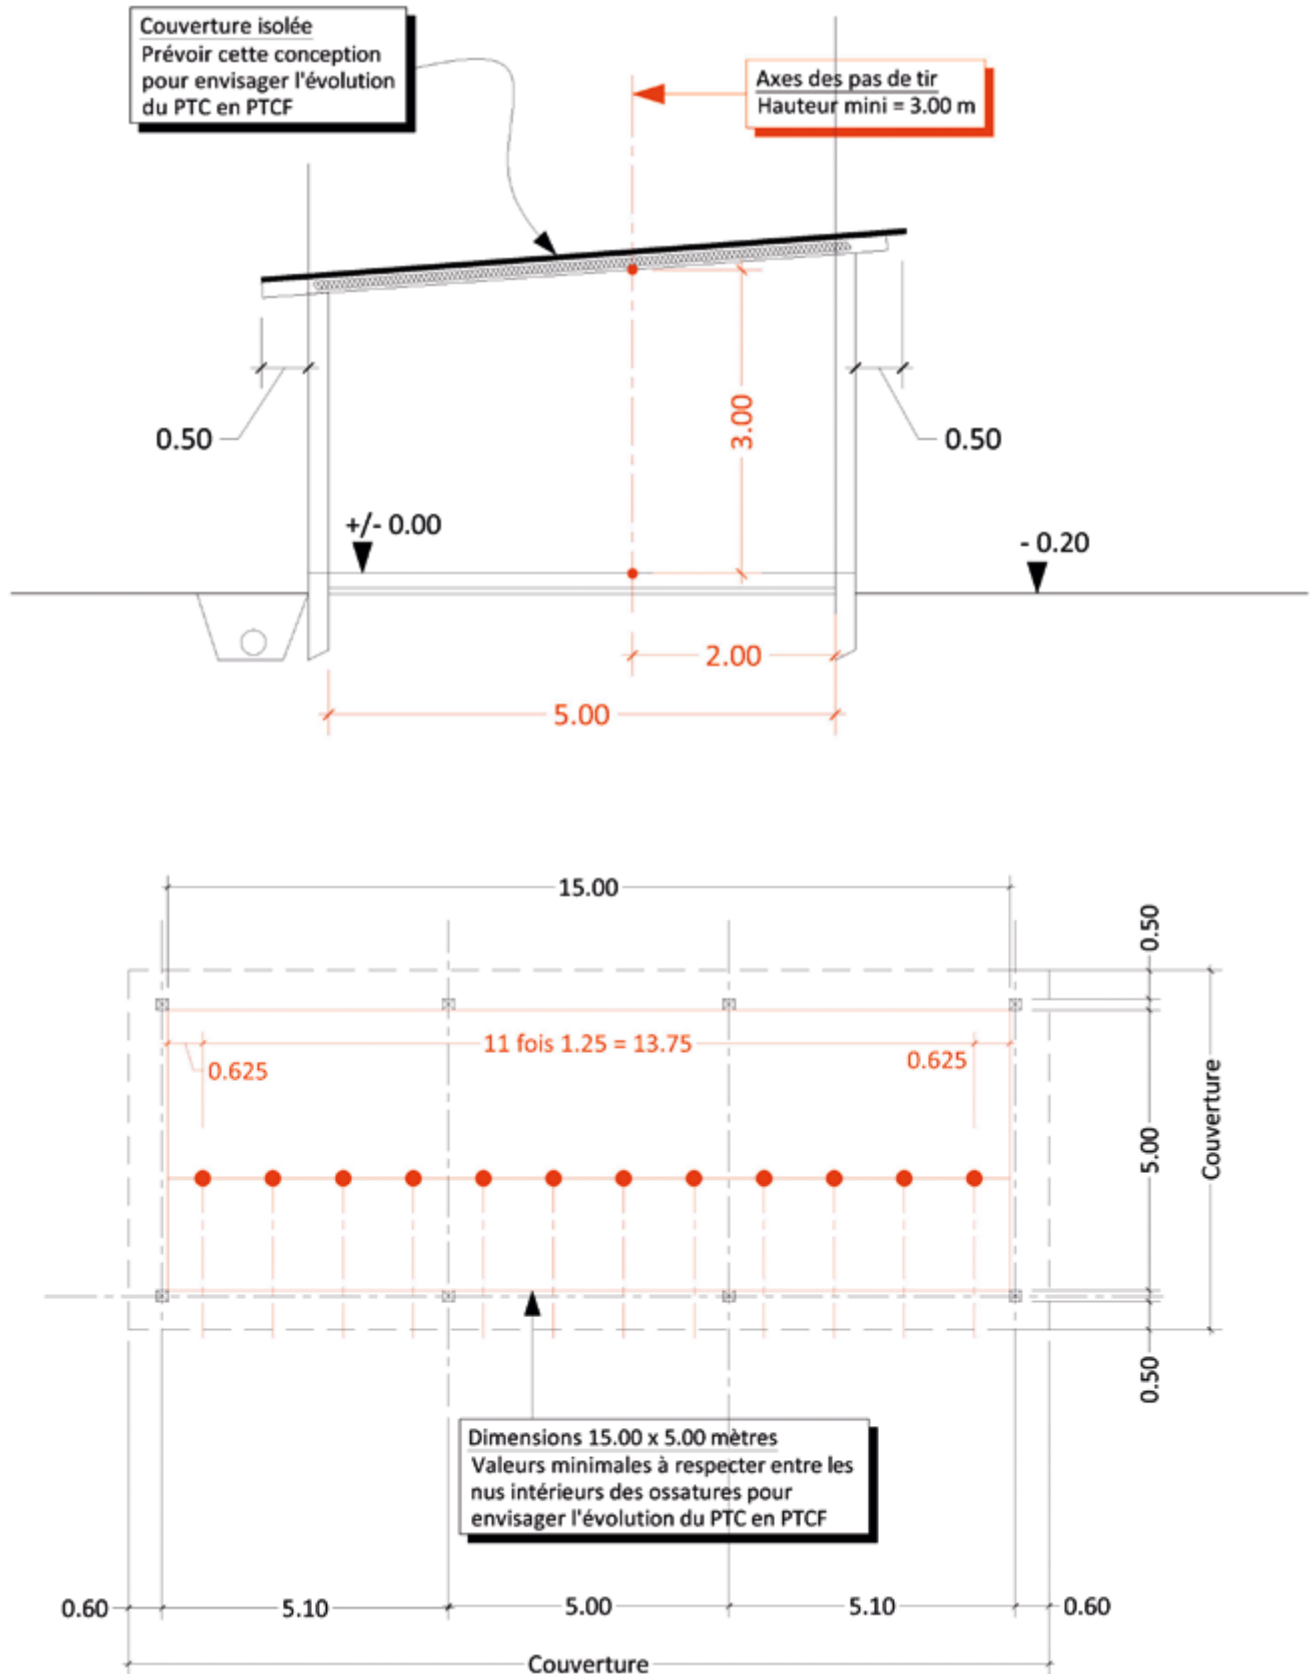

3 - Les pas de tir couverts et les pas de tir couverts fermés

Annexe 3-1