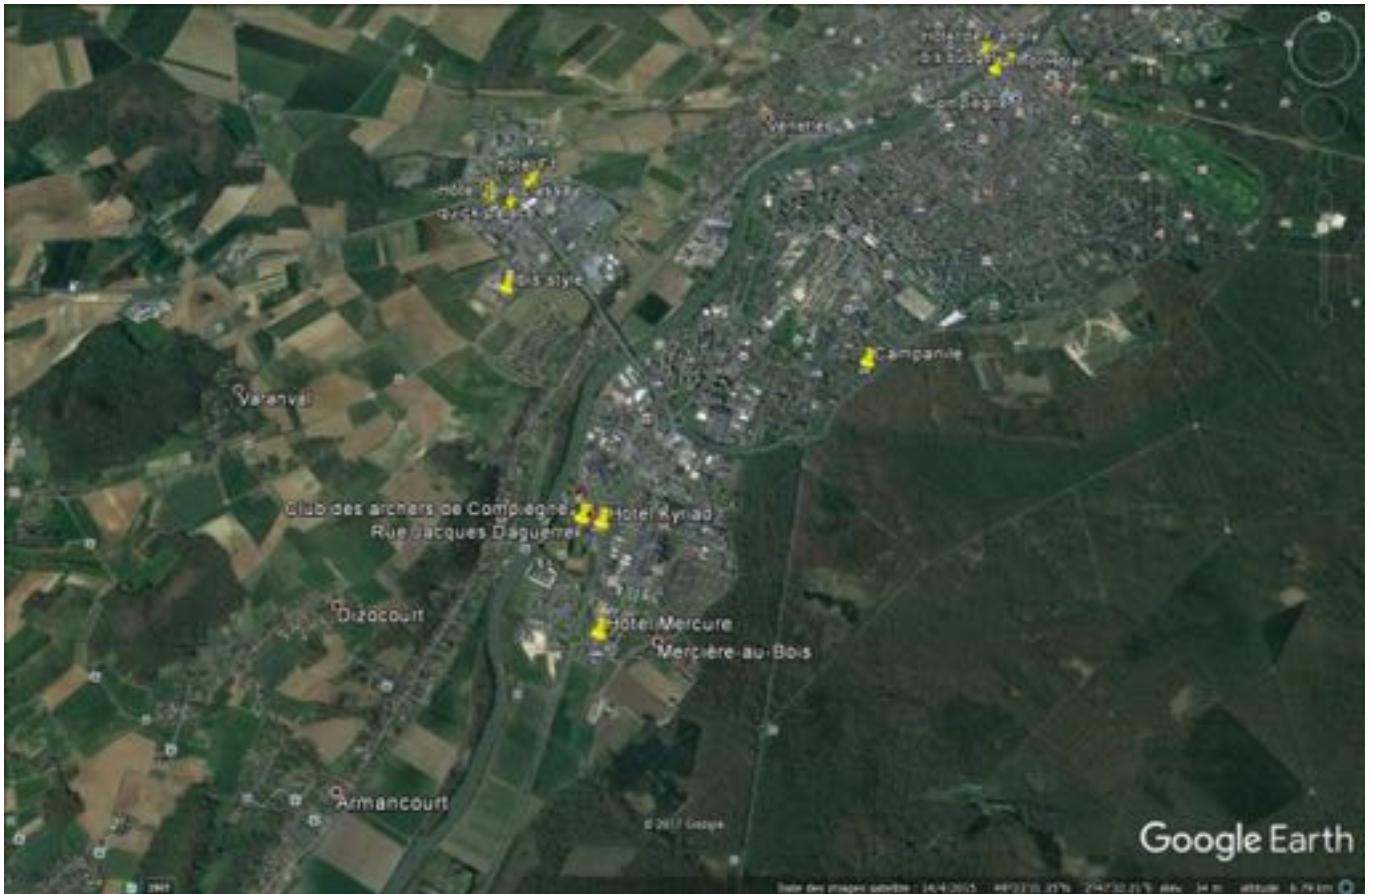

LIEU DE LA COMPETITION

2 rue Jacques Daguerre 60200 Compiègne

Latitude 49° 23'13.33"N – Longitude 2° 47'2.64"E

Liste des principaux Hôtels

1 Hôtel Kyriad

10 av Marcelin Berthelot, 60200 COMPIÈGNE **Catégorie : 3 étoiles** Tél : **03 44 20 11 11**